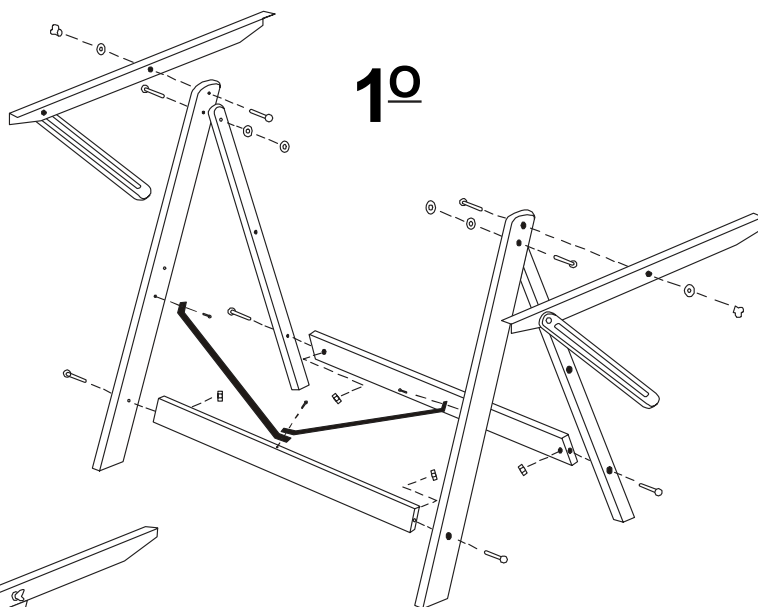

CAVALETE PARA DESENHO MOD. CV-34

TODOS OS PRODUTOS
TRIDENT SÃO FABRICA-
DOS COM MADEIRA DE
LEI DE 1ª QUALIDADE E
POSSUEM FINO ACABA-
MENTO.

PARA MONTAGEM DO
CAVALETE EXECUTE AS
OPERAÇÕES ABAIXO.

1º

2º

TRIDENT
Indústria de Precisão Ltda.