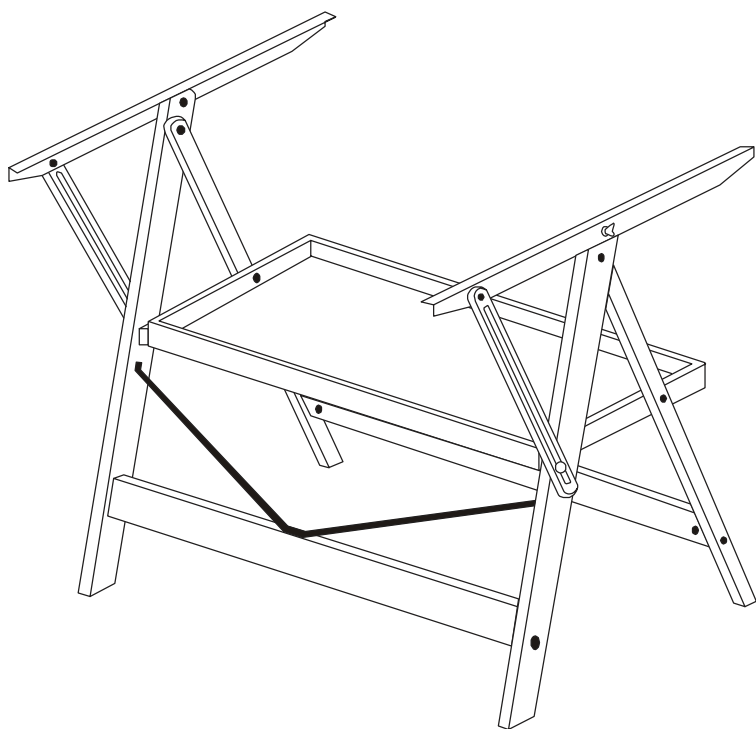

CAVALETE PARA DESENHO MOD. CV-34

TODOS OS PRODUTOS
TRIDENT SÃO FABRICA-
DOS COM MADEIRA DE
LEI DE 1ª QUALIDADE E
POSSUEM FINO ACABA-
MENTO.

PARA MONTAGEM DO
CAVALETE EXECUTE AS
OPERAÇÕES ABAIXO.

1º

2º

TRIDENT
Indústria de Precisão Ltda.