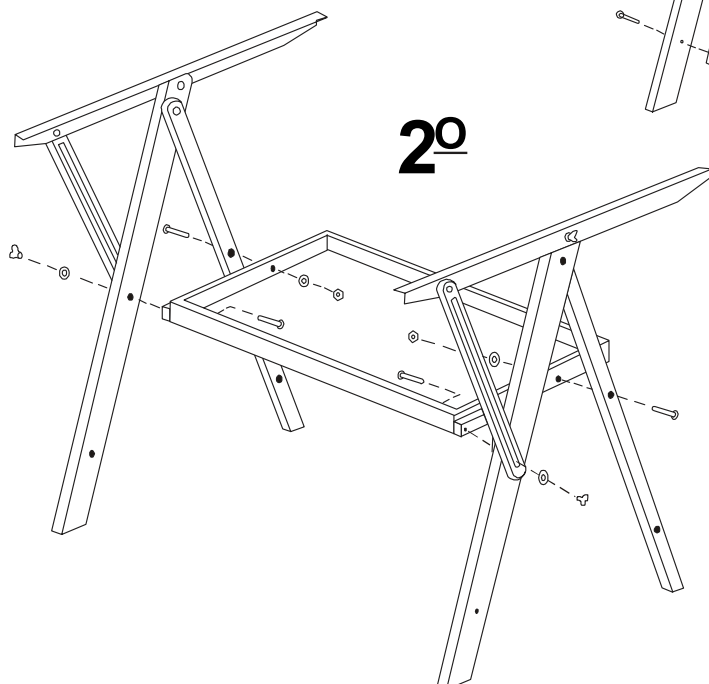

CAVALETE PARA DESENHO MOD. CV-34

TODOS OS PRODUTOS
TRIDENT SÃO FABRICA-
DOS COM MADEIRA DE
LEI DE 1ª QUALIDADE E
POSSUEM FINO ACABA-
MENTO.

PARA MONTAGEM DO
CAVALETE EXECUTE AS
OPERAÇÕES ABAIXO.

1º

2º

TRIDENT
Indústria de Precisão Ltda.